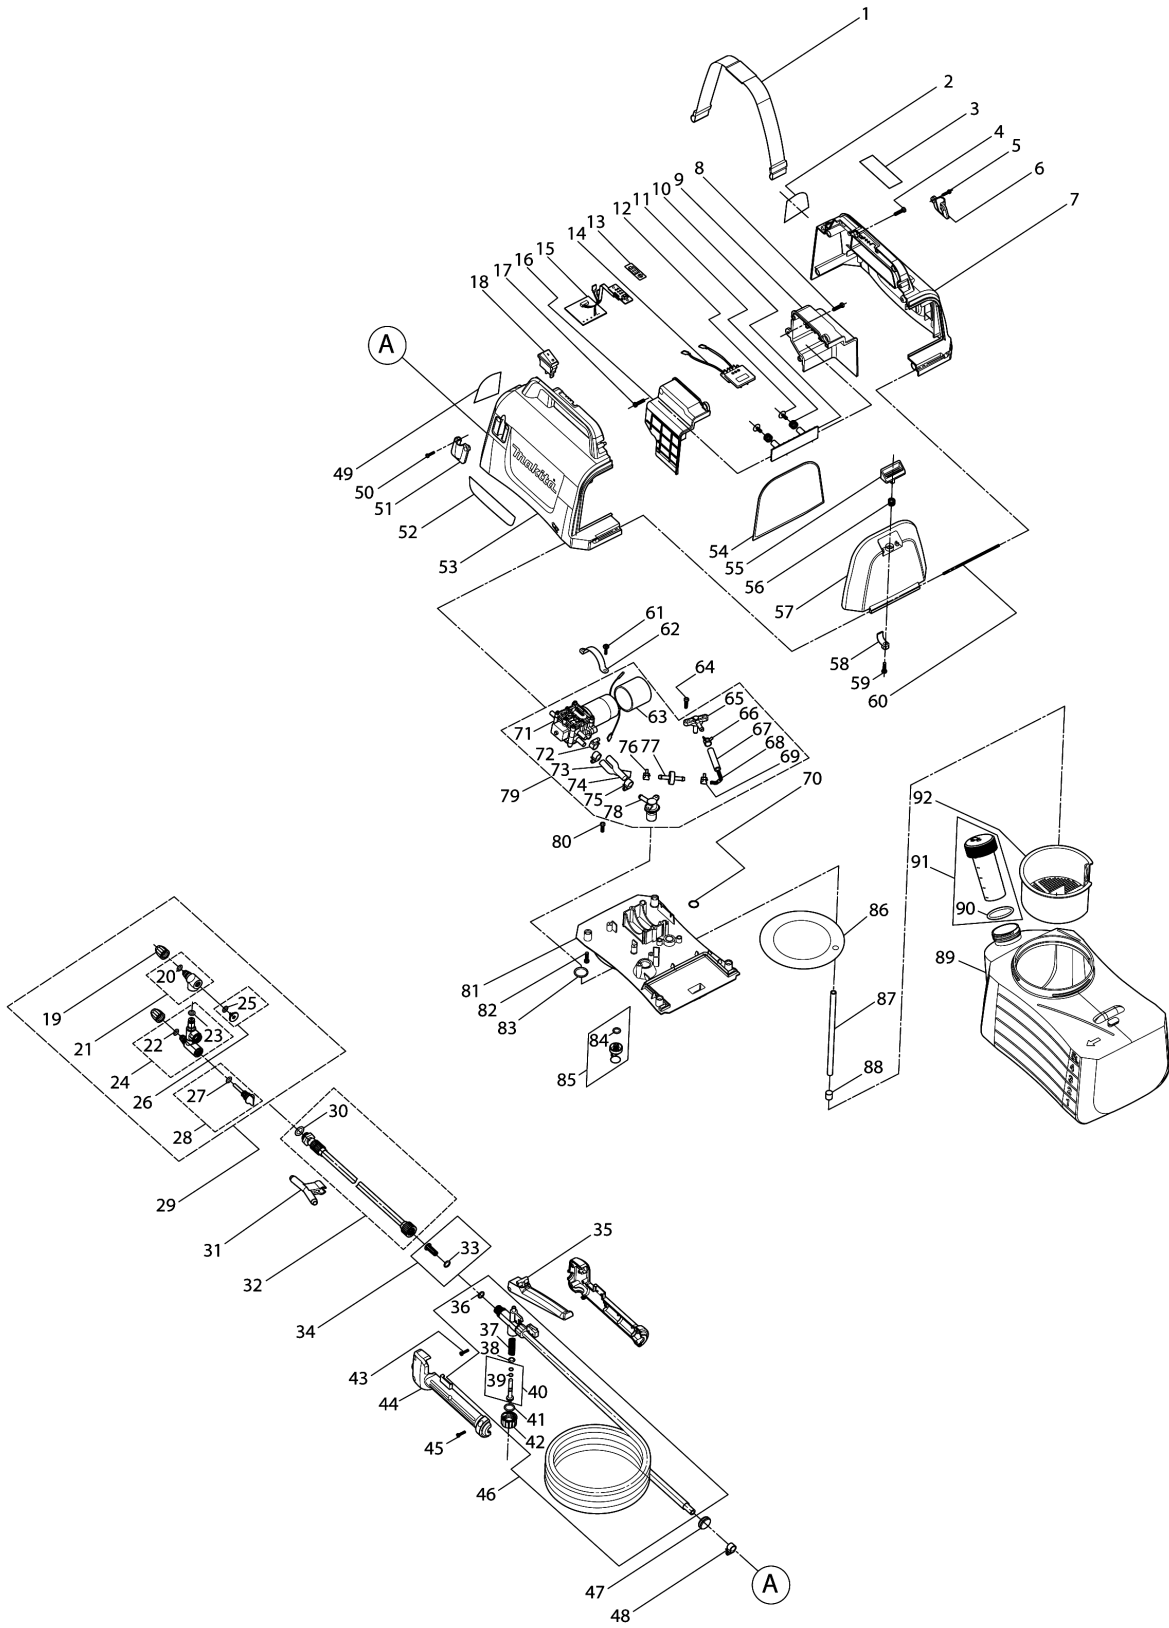

Model No.US053D CORDLESS GARDEN SPRAYER

Model No.US053D CORDLESS GARDEN SPRAYER

Position	Artikel-Nr.	Beschreibung	I/C	Stk.	New/Old	Opt. 1	Opt. 2	Hinweis
001	PR00000128	Tragerriemen		1				
002	PR00000206	Hinweisschild		1				
003	PR00000214	Schild 0002		1				
004	PR00000183	Blechschaube ST4,0x16		6				
005	PR00000182	Blechschaube ST2,9x12		2				
006	PR00000189	Halter		1	*			
006-1	PR00000189	Halter	O	1				
007	PR00000129	Gehäuse-Set		1				
D10		INC. 53						
008	PR00000183	Blechschaube ST4,0x16		1				
009	PR00000185	Batteriegehäuse		1				
D10		INC. 16						
010	PR00000130	Platte		1				
011	PR00000131	Feder		2				
012	PR00000132	Blechschaube ST4,0x12		2				
013	PR00000133	Hinweisschild		1				
014	PR00000134	Kontaktplatte		1	*			
014-1	PR00000134	Kontaktplatte	O	1				
015	PR00000135	Elektronikbaustein		1				
016	PR00000185	Batteriegehäuse		1				
D10		INC. 9						
017	PR00000183	Blechschaube ST4,0x16		2				
018	PR00000136	Schalter		1				
019	PR00000137	Düse		2				
020	PR00000186	O-Ring 6x2		1				
021	PR00000138	Halter		1				
D10		INC. 20						
022	PR00000186	O-Ring 6x2		1				
023	PR00000186	O-Ring 6x2		1				
024	PR00000139	Anschlussstück		1				
D10		INC. 22,23						
025	PR00000186	O-Ring 6x2		1				
026	PR00000140	Stopfen		1				
D10		INC. 25						
027	PR00000186	O-Ring 6x2		1				
028	PR00000141	Einstellknopf		1				
D10		INC. 27						
029	PR00000142	Sprühkopf		1				
D10		INC. 19,21,24,26,28						
030	PR00000143	Dichtung 9x17x2		1				
031	PR00000144	Haken		1				
032	PR00000145	Sprührohr		1				