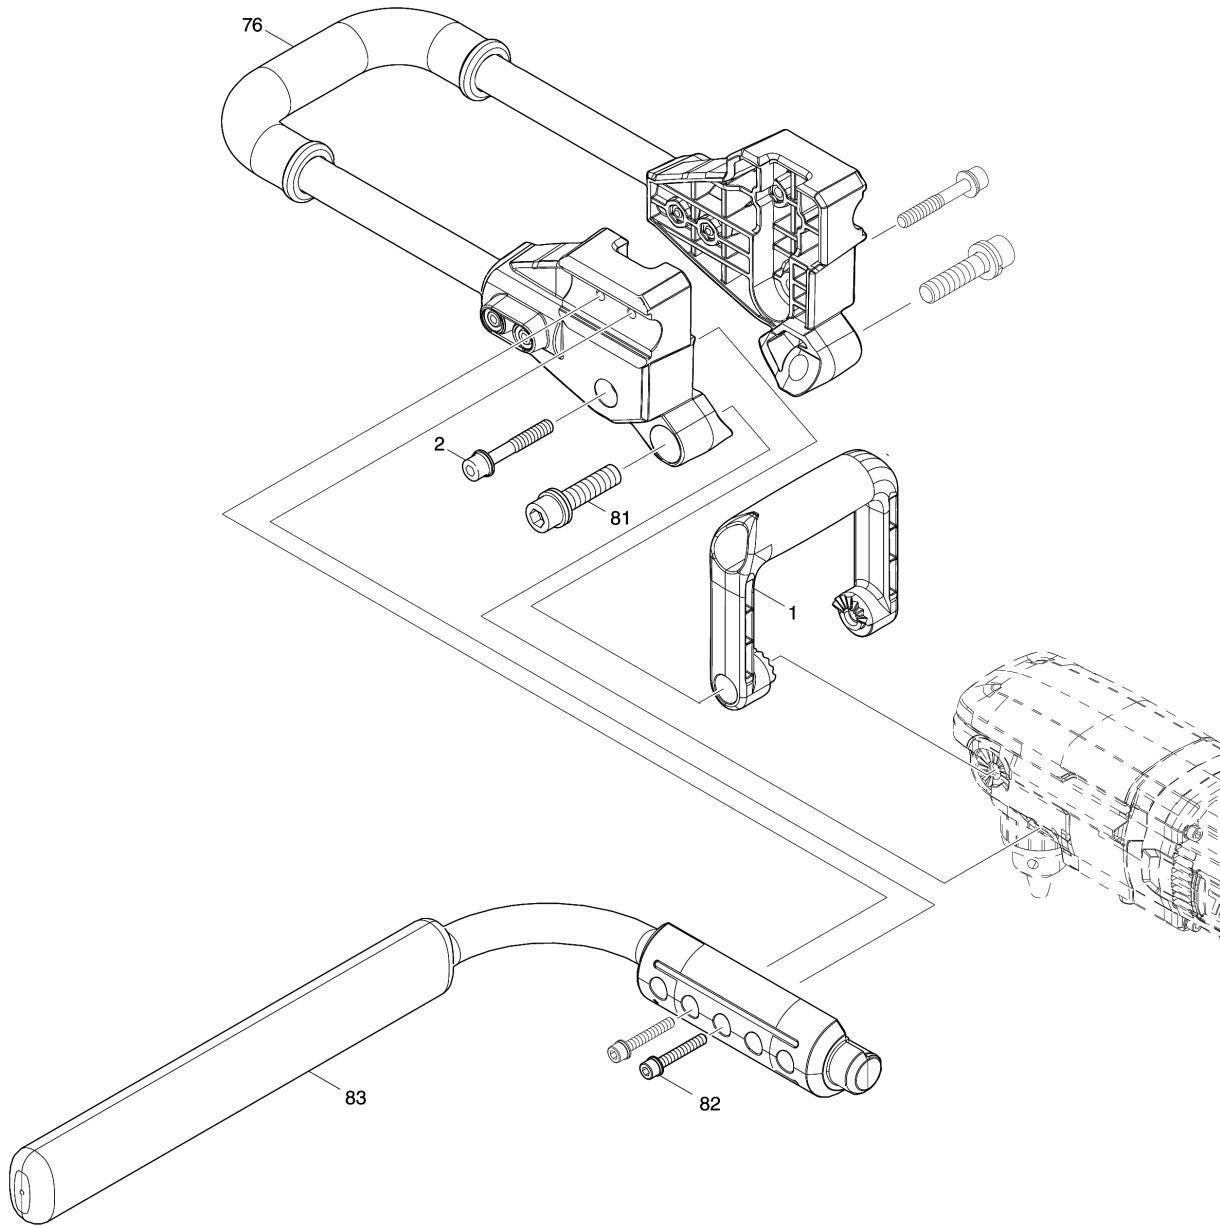

Model No.DDG460 CORDLESS EARTH AUGER

Model No.DDG460 CORDLESS EARTH AUGER

Position	Artikel-Nr.	Beschreibung	I/C	Stk.	New/Old	Opt. 1	Opt. 2	Hinweis
001	458431-1	FRONT GRIP		1				
002	922478-6	H.S.H.BOLT M8X55 WITH WR		2				
003	458430-3	TOP COVER		1				
004	266026-4	TAPPING SCREW BIND CT 4X12		2				
005	266086-6	HEX. SOCKET HEAD BOLT M5X16		4				
006	140A21-7	GEAR HOUSING COVER COMPLETE		1				
D10		INC. 7						
007	213709-7	O RING 63		1				
008	252267-8	HEX. NUT M16-22		1				
009	253771-0	FLAT WASHER 16		1				
010	254032-1	WOODRUFF KEY 5		1				
011	227416-6	SPIRAL BEVEL GEAR 40		1				
012	213507-9	O RING 40		1				
013	257440-5	SLEEVE 17		1				
014	211278-2	BALL BEARING 6203DDW		1				
015	327106-2	SPINDLE		1				
016	285842-5	BEARING RETAINER 36-43		1				
017	763250-5	DRILL CHUCK S-13		1				
018	251463-5	- FLAT HEAD SCREW M6X22		1				
019	140A22-5	GEAR HOUSING COMPLETE		1				
C10	233326-7	COMPRESSION SPRING 5		8				
C20	256393-5	SHOULDER PIN 5-8.5		8				
C30	347364-4	GUIDE PLATE		1				
C40	265148-7	TORX SOCKET HEAD SCREW M5X14		6				
D10		INC. 12,26						
020	265695-8	H. S. H. BOLT M5X30 WITH WRM		4				
024	216022-2	STEEL BALL 7.0		8				
026	213755-0	O RING 75		1				
027	253411-0	FLAT WASHER 6		1				
028	140A23-3	SPIRAL BEVEL GEAR 13 COMPLETE		1				
D10		INC. 29						
029	211206-7	BALL BEARING 6202LLB		1				
030	962153-2	RETAINING RING R-35		1				
031	140A13-6	CARRIER A COMPLETE		1				
032	226176-7	SPUR GEAR 13		3				
033	226177-5	INTERNAL GEAR 40		1				
034	223188-1	CAM		1				
035	347365-2	WASHER 65		1				
036	140A16-0	GEAR CASE COMPLETE		1				
037	226175-9	SPUR GEAR 14		1				

Please order the parts with part number.

Print Date 27/10/2020