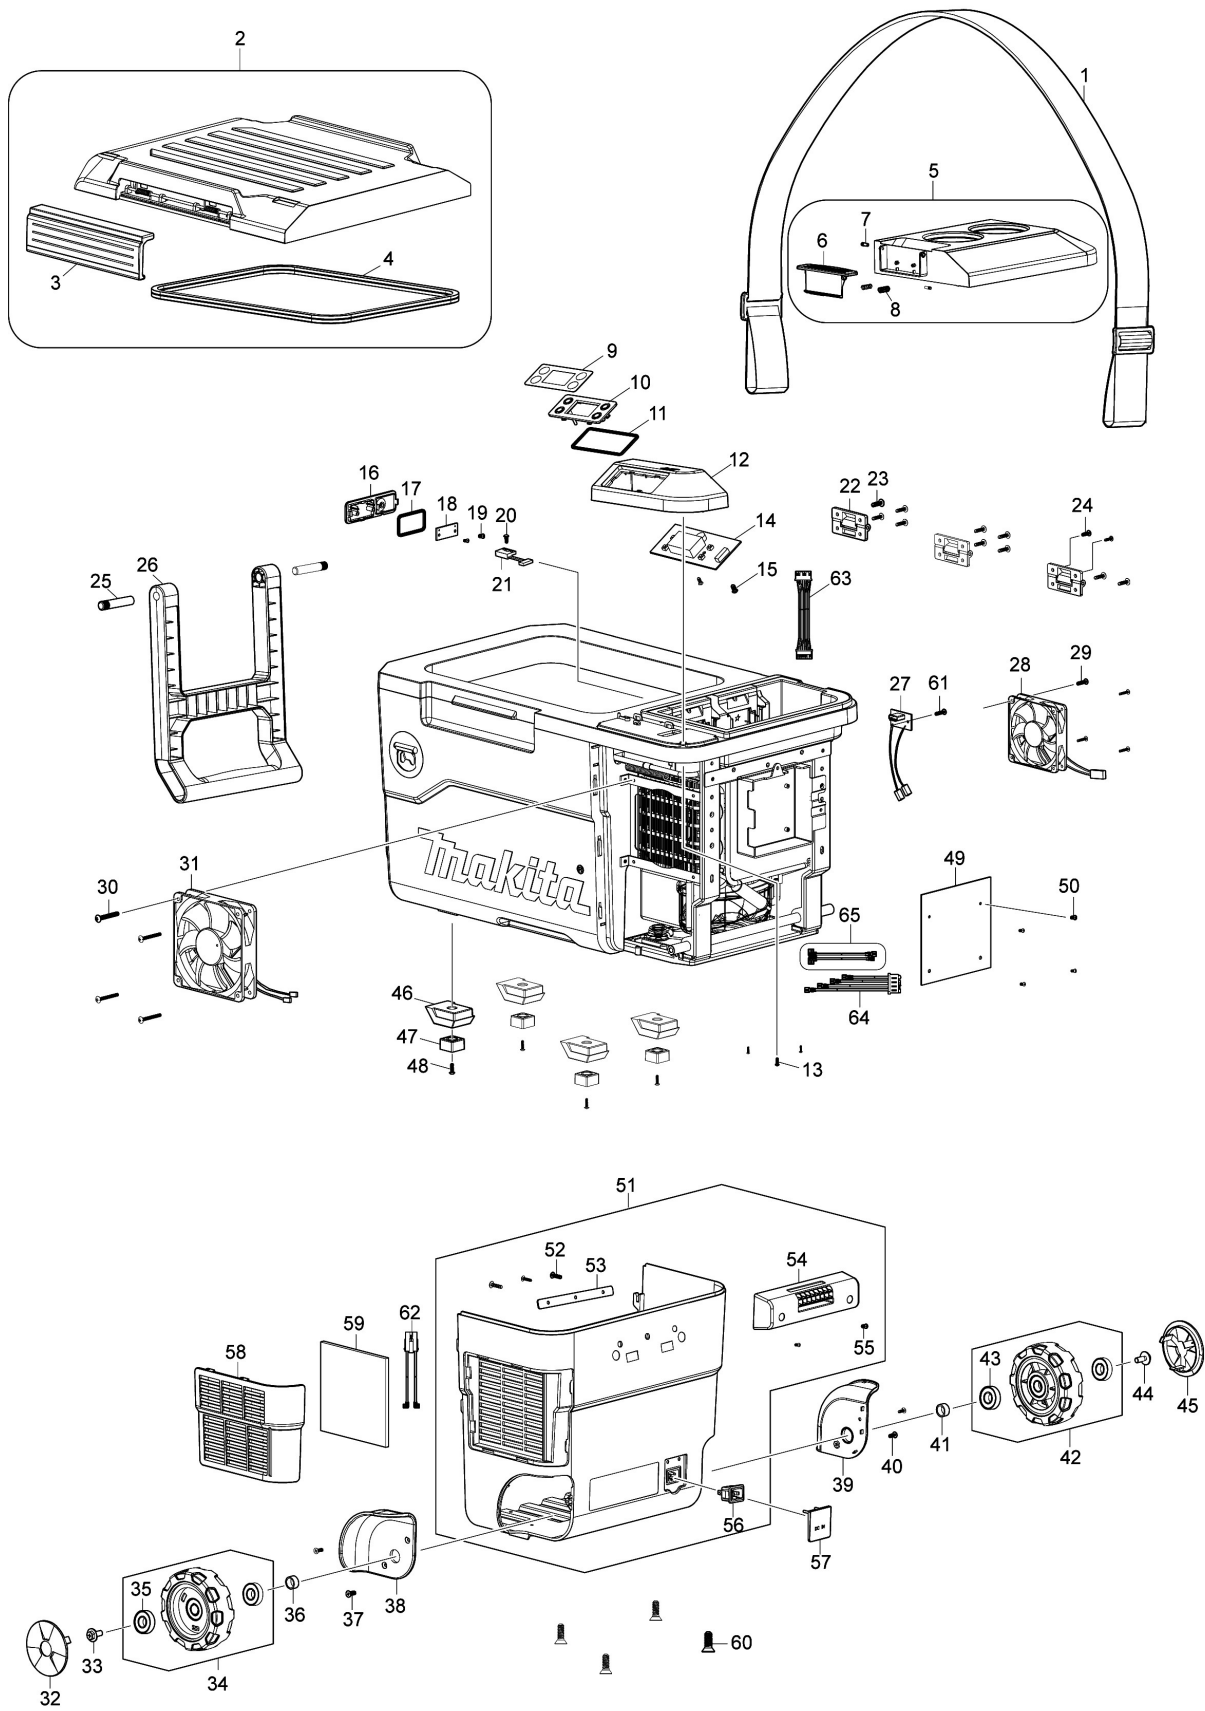

# Explosionszeichnung

**DCW180**

**Akku-Kühl- & Wärmebox 18V**

# Model No.DCW180 CORDLESS COOLER & WARMER BOX

Model No.DCW180 CORDLESS COOLER & WARMER BOX

Position	Artikel-Nr.	Beschreibung	I/C	Stk.	New/Old	Opt. 1	Opt. 2	Hinweis
001	A-71093	Schultergurt		1				
002	WL00000004	Deckel kpl.		1				
D10		INC. 3,4						
003	WL00000005	Verschluss A		1				
004	WL00000006	Dichtung		1				
005	WL00000007	Batteriefachdeckel		1				
D10		INC. 6,7,8						
006	WL00000008	Verschluss B		1				
007	WL00000009	Stift 3		2				
008	WL00000010	Druckfeder 5		2				
009	WL00000072	Aufkleber Bedienfeld		1				
010	WL00000012	Bedienfeld		1				
011	WL00000013	Dichtung f. Bedienfeld		1				
012	WL00000014	Steuerungsgehäuse		1				
013	WL00000015	Schraube ST3x10		3				
014	WL00000016	Steuerungselektronik		1				
015	WL00000017	Schraube ST3x8		2				
016	WL00000018	Thermostatabdeckung		1				
017	WL00000019	Dichtung f. Thermostat		1				
018	WL00000020	Lichtplatine kpl.		1				
019	WL00000017	Schraube ST3x8		2				
020	WL00000015	Schraube ST3x10		1				
021	WL00000021	Magnetschalter		1				
022	WL00000022	Scharnier		3				
023	WL00000023	Blechschaube ST4x16		10				
024	WL00000024	Blechschaube ST4x12		2				
025	WL00000025	Stift 10		2				
026	WL00000026	Transportgriff		1				
027	WL00000027	USB-Platine		1				
028	WL00000028	Lüfter f. Luftauslass kpl.		1				
029	WL00000029	Schraube M4x35		4				
030	WL00000029	Schraube M4x35		4				
031	WL00000030	Lüfter f. Lufteinlass kpl.		1				
032	WL00000031	Radkappe		1				
033	WL00000032	Schraube M6x16		1				
034	WL00000033	Rad kpl.		1				
D10		INC. 35						
035	WL00000034	Rillenkugellager		2				
036	WL00000035	Hülse 12		1				
037	WL00000036	Blechschaube 4x12		2				
038	WL00000037	Radkasten L		1				
039	WL00000038	Radkasten R		1				
040	WL00000036	Blechschaube 4x12		2				
041	WL00000035	Hülse 12		1				