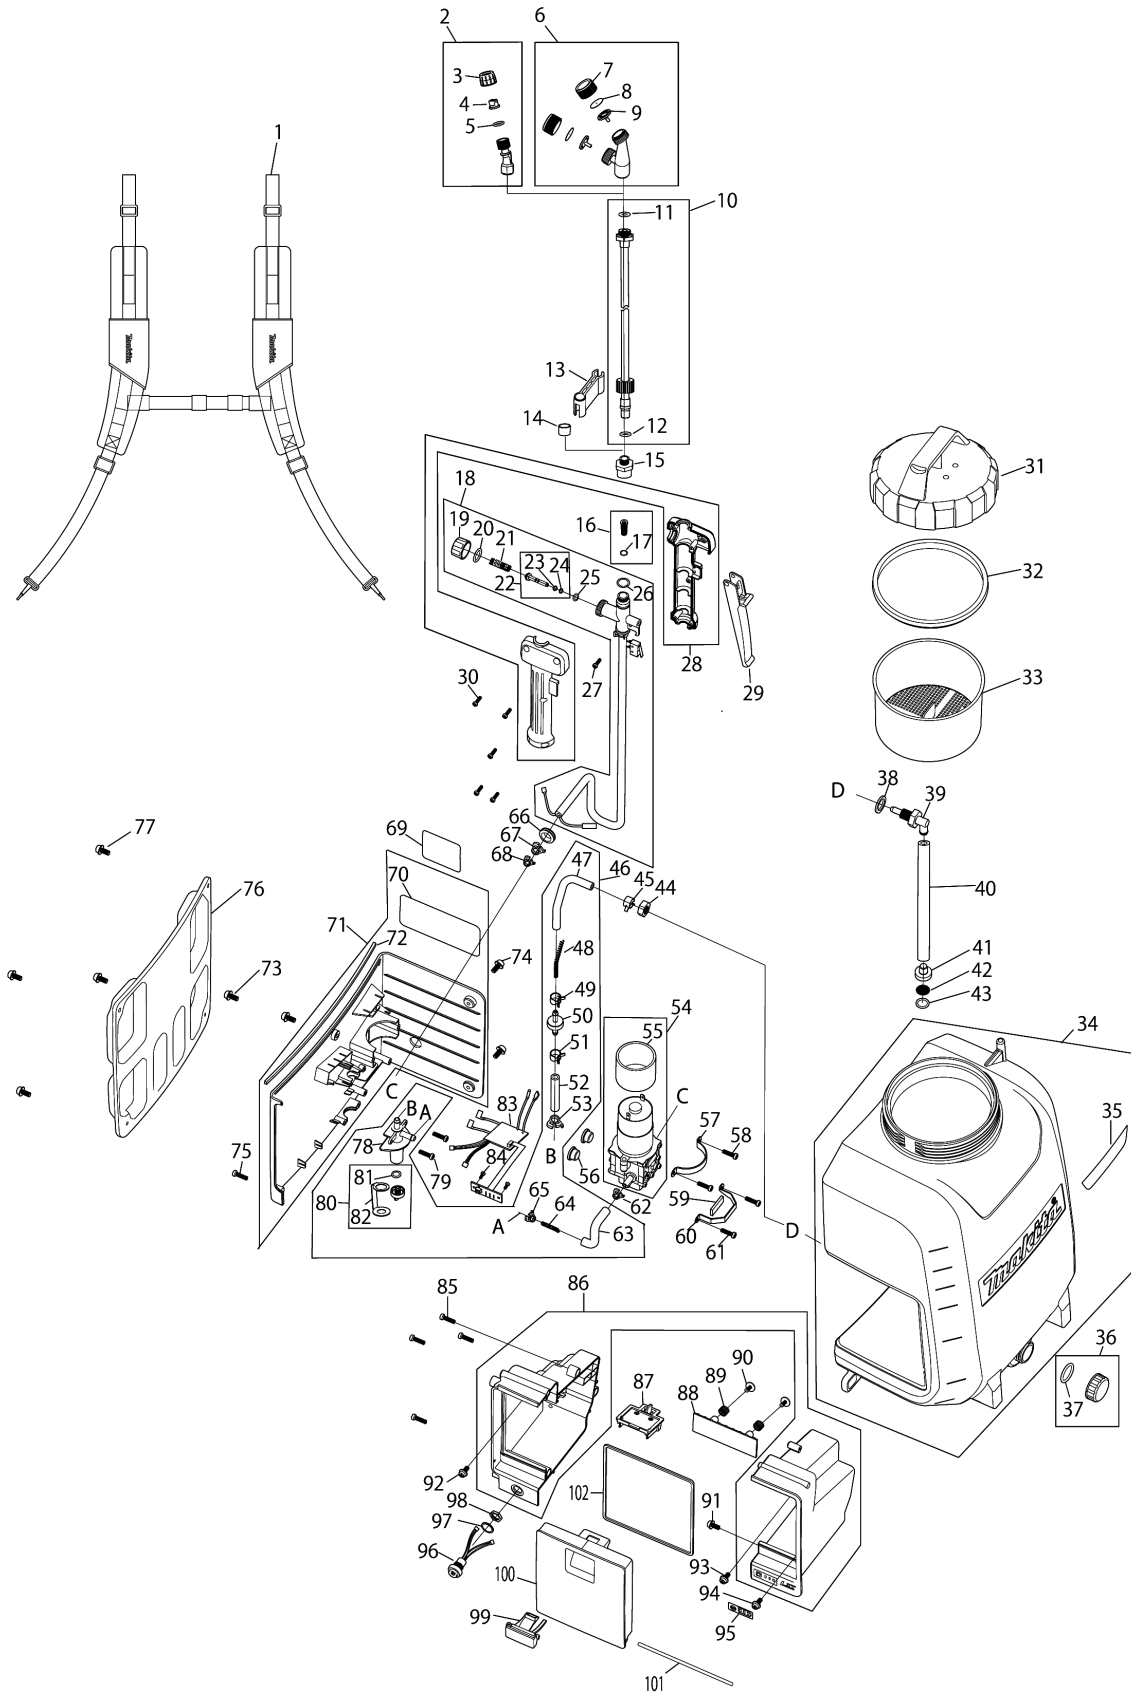

Model No.DUS158 CORDLESS GARDEN SPRAYER

Model No.DUS158 CORDLESS GARDEN SPRAYER

Position	Artikel-Nr.	Beschreibung	I/C	Stk.	New/Old	Opt. 1	Opt. 2	Hinweis
001	PR00000319	HARNES LR SET		1				
002	PR00000251	SINGLE NOZZLE ASSY		1				
D10		INC. 3-5						
003	PR00000252	CAP NUT		1				
004	PR00000253	SPRAYER NOZZLE		1				
005	PR00000254	O-RING 12X2		1				
006	PR00000255	TWIN HEAD MIST NOZZLE ASSY		1				
D10		INC. 7-9						
007	PR00000256	CAP NUT		2				
008	PR00000257	CUPPER DISK		2				
009	PR00000258	SPRAY CORE		2				
010	PR00000260	SPRAY WAND ASSY		1				
D10		INC. 11,12						
011	PR00000259	GASKET 11.5		1				
012	PR00000186	O RING 6X2		1				
013	PR00000314	HOOK FOR SPRAY WAND		1				
014	PR00000263	RUBBER CAP		1				
015	PR00000264	SPRAY WAND THREAD ADAPTOR		1				
016	PR00000147	FILTER ASSEMBLY		1				
D10		INC. 17						
017	PR00000146	O SEAL RING 4.5X1.5		1				
018	PR00000266	HOSE WITH SWITCH ASSY		1				
D10		INC. 19-22,25,26						
019	PR00000152	LOCK COVER		1				
020	PR00000254	O-RING 12X2		1				
021	PR00000150	SPRING		1				
022	PR00000151	VALVE ROD		1				
D10		INC. 23,24						
023	PR00000205	O RING 3X1.5		1				
024	PR00000205	O RING 3X1.5		1				
025	PR00000186	O RING 6X2		1				
026	PR00000149	O RING 8X1.8		1				
027	PR00000182	TAPPINNG SCREW ST2.9X12		1				
028	PR00000153	HANDLE SET		1				
029	PR00000148	HANDLE TRIGGER ASSEMBLY		1				
030	PR00000182	TAPPINNG SCREW ST2.9X12		5				
031	PR00000316	TANK LID		1				
032	PR00000315	TANK LID SEALING LID		1				
033	PR00000313	TANK FILTER		1				
034	PR00000477	15L TANK		1				
D10		INC. 35						